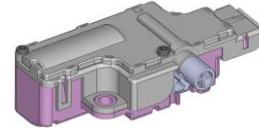

DOOR LOCK(SYAC/AD-series)

DOOR LOCK

● FEATURES

세탁기 안전 잠금장치
세탁중 세탁기 문이 열리는 위험요소 방지 제품

● USAGE

가정용 전자동 세탁기 Door Lock (SYAC)
가정용 DRUM 세탁기 Door Lock (SYAD)

안전까지 업그레이드! 안전도어시스템

안전도어시스템을 적용해 세탁 중 강한 회전력으로 인해 일어날 수 있는 안전사고를 대비했습니다. 안전센서를 부착하여 세탁기가 작동되고 있는 중에는 도어가 열리지 않도록 해 안전 사고를 방지합니다.

※ 일시정지 버튼을 누르면 도어를 다시 열 수 있습니다.

SPECIFICATION

MODEL	SIZE(mm)	RATING	PUSH FORCE	PUSH SPEED	PUSH STROKE
SYAC	98.65 X 47 X 29.2	DC 12V	0.7kgf ↑	9mm/sec ↓	9mm
SYAD	74.9 X 33.5 X 23.7	DC 12V	0.7kgf ↑	9mm/sec ↓	9mm