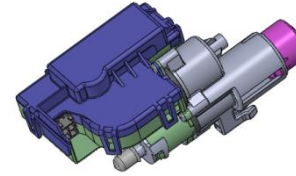

세제 PUMP(SCAA-series)

세제PUMP

- FEATURES

세탁기에서 세탁량의 무게를 감지하거나 사용자가 원하는 세제량을 선택 시 세탁량에 맞게 세제 및 유연제를 일정한 양으로 자동 투입해 주는 장치.
DC MOTOR를 사용하여 소비전력 감소.

- USAGE

세탁기에 장착 되어 세제 및 유연제를 일정한 양으로 투입하는 세제자동투입장치

SPECIFICATION

| Model | SIZE (mm) | Motor | Rating | Flow rate | PUMPING |
|-------|-----------------|----------|--------|-----------|---------------|
| SCAA | 148 X 73 X 71.5 | DC MOTOR | DC 12V | 180cc/min | CYLINDER PUMP |