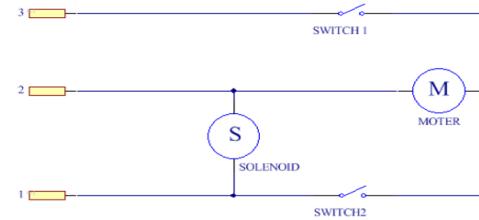

2단 DRAIN MOTOR

2단 DRAIN MOTOR

● FEATURES

세탁기 세탁 모드에 따라 Lever의 위치를 0단, 1단, 2단으로 이동시켜 Brake모드, 세탁모드, 탈수모드로 조정해주는 장치

● USAGE

■ POWER CHART

SPECIFICATION

Model	SIZE (mm)	Motor	Rating	OPERATION FORCE	OPERATION VELOCITY
SDAA	102 X 91 X 58	DC MOTOR	DC 13.5V	11Kgf ↑	13mm/4.5sec