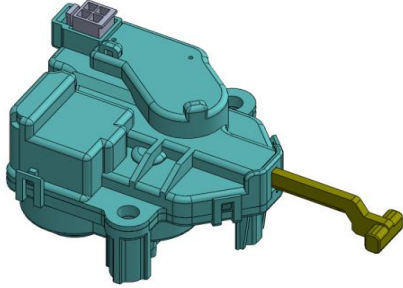

2단 DRAIN MOTOR

2단 DRAIN MOTOR

● FEATURES

세탁기 세탁 모드에 따라 Lever의 위치를 0단, 1단, 2단으로 이동시켜 Brake모드, 세탁모드, 탈수모드로 조정해주는 장치

● USAGE

■ POWER CHART

SPECIFICATION

Model	SIZE (mm)	Motor	Rating	OPERATION FORCE	OPERATION VELOCITY
SDAA	102 X 91 X 58	DC MOTOR	DC 13.5V	11Kgf ↑	13mm/4.5sec