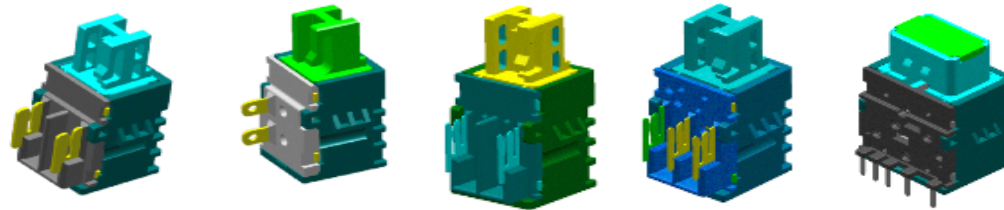

HEAD LINE

Over Head Consol Lamp ASSY

Room Lamp ASSY

PUSH LOCK, PUSH RETRUN, LED TYPE SWITCH

- FEATURES

Over Head Consol Lamp ASSY : MAP LAMP On/Off , 선루프 조절SWITCH,선글라스 보관

Room Lamp ASSY : 차 실내등 On/Off

- PUSH LOCK, PUSH RETRUN, LED TYPE SWITCH

: 다수 차종에 적용되고 있는 OHCL 및 ROOM LAMP에 내장됨.

On/Off , Off/On , On/On, 조명기능 유, 무, Push Lock ,Push Return 등 다양한 기능구현

- USAGE

Global 적용