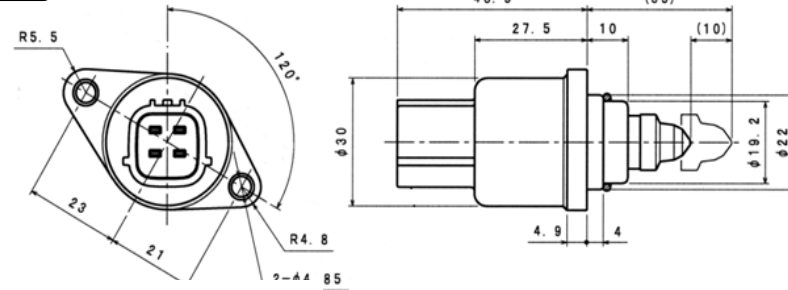

외관수치, 특성에

또한, 출력특성은 상온에서의 실적치로서, 보증치는 아닙니다.