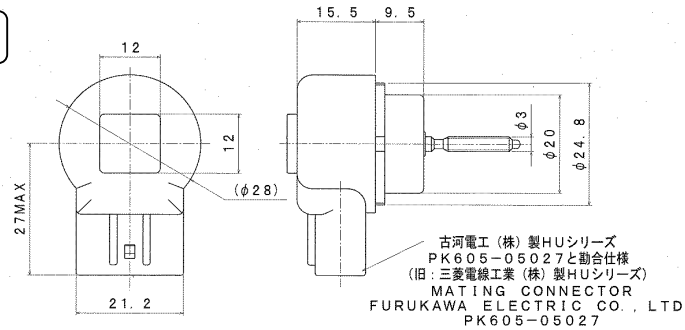

외관수치, 특성에

또한, 출력특성은 상온에서의 실적치로서, 보증치는 아닙니다.