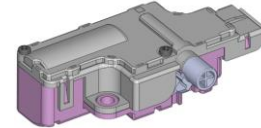

DOOR LOCK(SYAC/AD-series)

DOOR LOCK

- FEATURES

洗衣机的安全锁门装置
防止洗衣中开门的危险

- USAGE

家庭用波轮洗衣机 Door Lock (SYAC)
家庭用滚筒洗衣机 Door Lock (SYAD)

안전까지 업그레이드! 안전도어시스템

안전도어시스템을 적용해 세탁 중 강한 회전력으로 인해 일어날 수 있는 안전사고를 대비했습니다. 안전센서를 부착하여 세탁기가 작동되고 있는 중에는 도어가 열리지 않도록 해 안전 사고를 방지합니다.

※ 일시정지 버튼을 누르면 도어를 다시 열 수 있습니다.

SPECIFICATION

MODEL	SIZE(mm)	RATING	PUSH FORCE	PUSH SPEED	PUSH STROKE
SYAC	98.65 X 47 X 29.2	DC 12V	0.7kgf ↑	9mm/sec ↓	9mm
SYAD	74.9 X 33.5 X 23.7	DC 12V	0.7kgf ↑	9mm/sec ↓	9mm