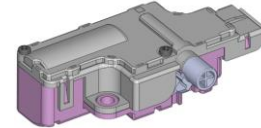

DOOR LOCK(SYAC/AD-series)

DOOR LOCK

● FEATURES

洗濯機安全ロック装置

洗濯中、洗濯機のドアが開ける危険要素を防止する製品