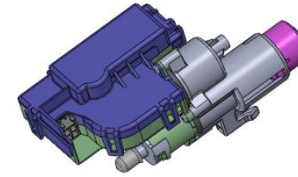

# 洗剤 PUMP(SCAA-series)

## 洗剤PUMP

- FEATURES

洗濯機で洗濯量の重さを感じたり使用者が選択した洗剤量に合わせて  
洗剤及び柔軟材を一定な量で自動投入する装置  
DC MOTORを使用し消費電力減少

- USAGE

洗濯機に装着され、洗剤及び柔軟材を一定な量で投入する洗剤自動投入装置

## SPECIFICATION

Model	SIZE (mm)	Motor	Rating	Flow rate	PUMPING
SCAA	148 X 73 X 71.5	DC MOTOR	DC 12V	180cc/min	CYLINDER PUMP