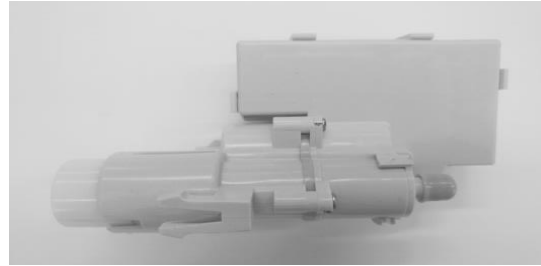

# 洗剤 PUMP(SCAA-series)

## 洗剤PUMP

- FEATURES

洗濯機で洗濯量の重さを感じたり使用者が選択した洗剤量に合わせて  
洗剤及び柔軟材を一定な量で自動投入する装置  
DC MOTORを使用し消費電力減少

- USAGE

洗濯機に装着され、洗剤及び柔軟材を一定な量で投入する洗剤自動投入装置

## SPECIFICATION

Model	SIZE (mm)	Motor	Rating	Flow rate	PUMPING
SCAA	148 X 73 X 71.5	DC MOTOR	DC 12V	180cc/min	CYLINDER PUMP