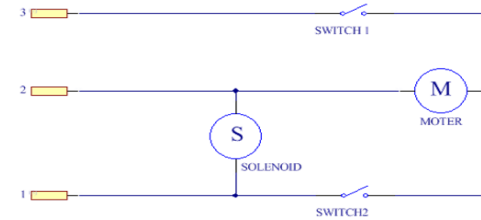

2段 DRAIN MOTOR

2段 DRAIN MOTOR

- FEATURES

洗濯機の洗濯モードによりLeverの位置を0段, 1段, 2段へ移動しBrakeモード, 洗濯モード、脱水モードに調整する装置

- USAGE

POWER CHART

SPECIFICATION

Model	SIZE (mm)	Motor	Rating	OPERATION FORCE	OPERATION VELOCITY
SDAA	102 X 91 X 58	DC MOTOR	DC 13.5V	11Kgf ↑	13mm/4.5sec