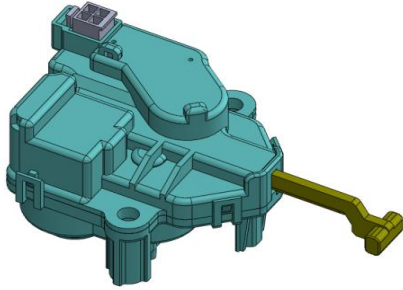

2段 DRAIN MOTOR

2段 DRAIN MOTOR

- FEATURES

洗濯機の洗濯モードによりLeverの位置を0段, 1段, 2段へ移動しBrakeモード, 洗濯モード、脱水モードに調整する装置

- USAGE

POWER CHART

SPECIFICATION

Model	SIZE (mm)	Motor	Rating	OPERATION FORCE	OPERATION VELOCITY
SDAA	102 X 91 X 58	DC MOTOR	DC 13.5V	11Kgf ↑	13mm/4.5sec