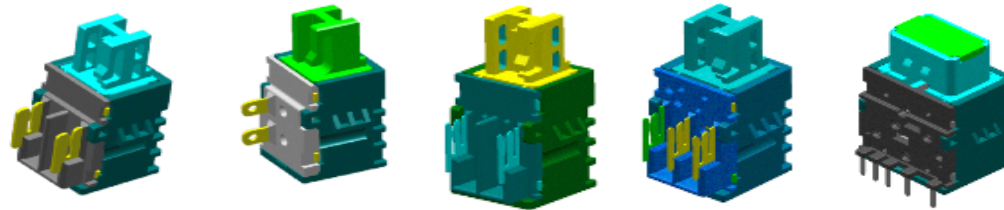

# HEAD LINE

Over Head Consol Lamp ASSY

Room Lamp ASSY

PUSH LOCK, PUSH RETRUN, LED TYPE SWITCH

- FEATURES

Over Head Consol Lamp ASSY : MAP LAMP On/Off , サンループ調節SWITCH,サングラス保管

Room Lamp ASSY : 車室内灯On/Off

- PUSH LOCK, PUSH RETRUN, LED TYPE SWITCH

: 多数車種に適用されているOHCL 及び ROOM LAMPに内装されている

On/Off , Off/On , On/On, 聡明機能有無 Push Lock ,Push Return など多様な機能具現

- USAGE

Global 適用